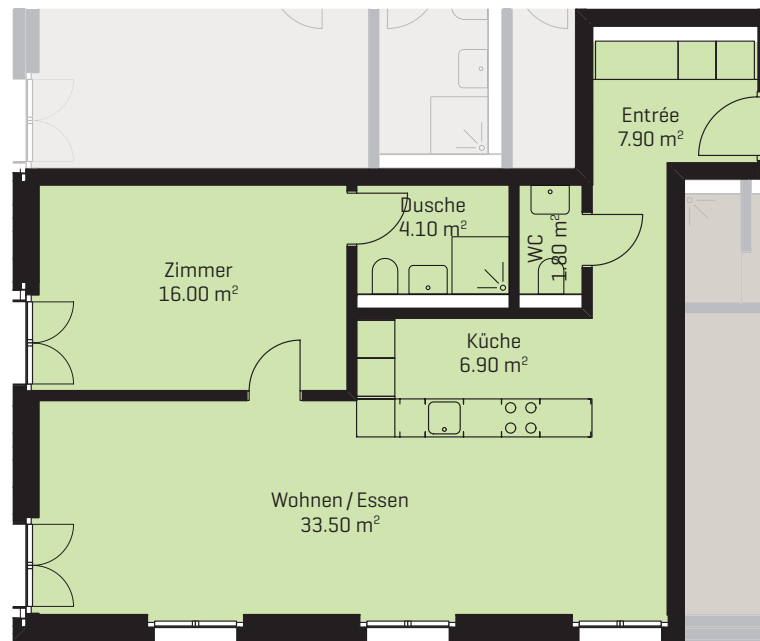

Meiliplatz 1

1. Etage

Mitten im Leben. Im Quartier
Feldbreite. Emmen.

2.5-Zimmer-Wohnung

Wohnfläche 70.20 m²

Wohnungsnummer: 01.0107

0 1 2.5 5m

Vermarktung