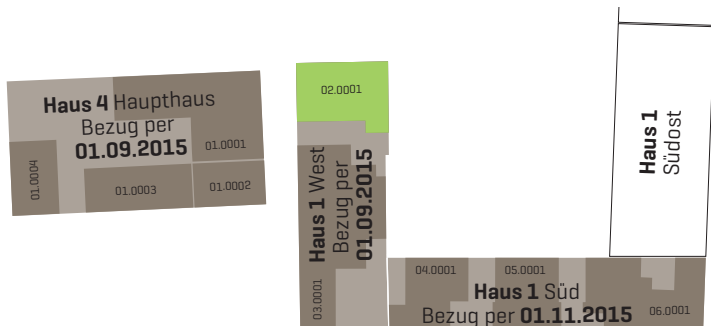

Haus 1 West

Meiliplatz 2

02.0001

Gewerbe

Bezugstermin 01.09.2015

Etage EG
Gewerbefläche 130.85 m²

Nettomiete CHF 2'400.00

Nebenkoste CHF 360.00

Bruttomiete CHF 2'760.00

Die Gewerbefläche verfügt über unterschiedliche Raumhöhen.