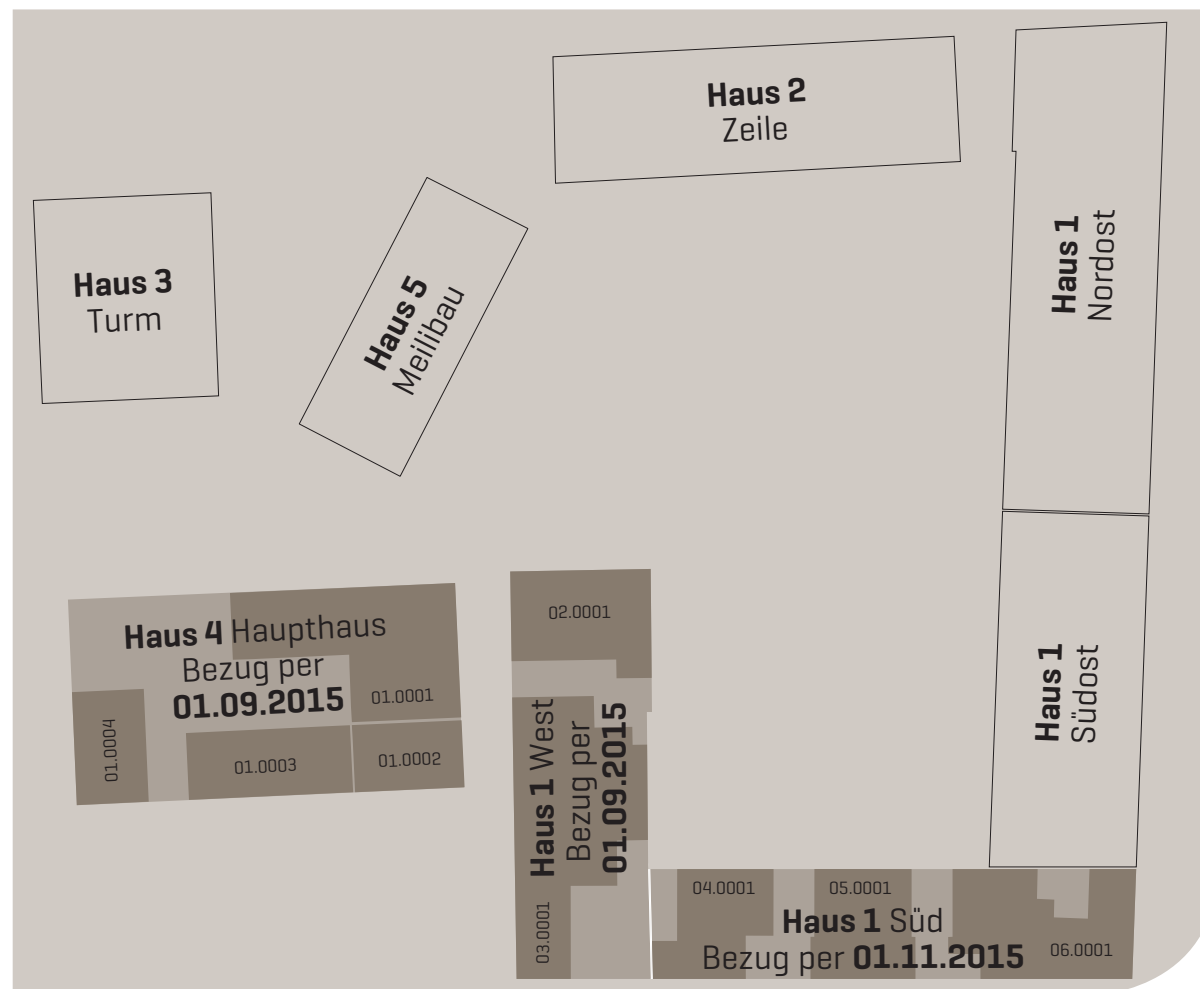

Q1

Arbeiten mittendrin. Im Quartier Feldbreite. Emmen.

Gewerbe Haus 1

	Grösse	Preise (inkl. NK)
Meiliplatz 2	130.85 m²	CHF 2760.00
Meiliplatz 3	269.16 m²	CHF 5140.00
Meiliplatz 4	117.92 m²	CHF 2400.00
Meiliplatz 5	118.89 m²	CHF 2400.00
Mooshüslistrasse 1	181.48 m²	CHF 3580.00

Gewerbe Haus 4

	Grösse	Preise (inkl. NK)
Meiliplatz 1	224.91 m²	CHF 4450.00
Meiliplatz 1	77.41 m²	CHF 1510.00
Meiliplatz 1	111.66 m²	CHF 2240.00
Meiliplatz 1	85.75 m²	CHF 1995.00

Vermarktung

livit

Real Estate Management

Livit AG
Real Estate Management
Kauffmannweg 4
6003 Luzern

Tel. +41 (0)58 360 34 54
luzern@livit.ch, www.livit.ch

www.q1-feldbreite.ch

Gewerbeübersicht